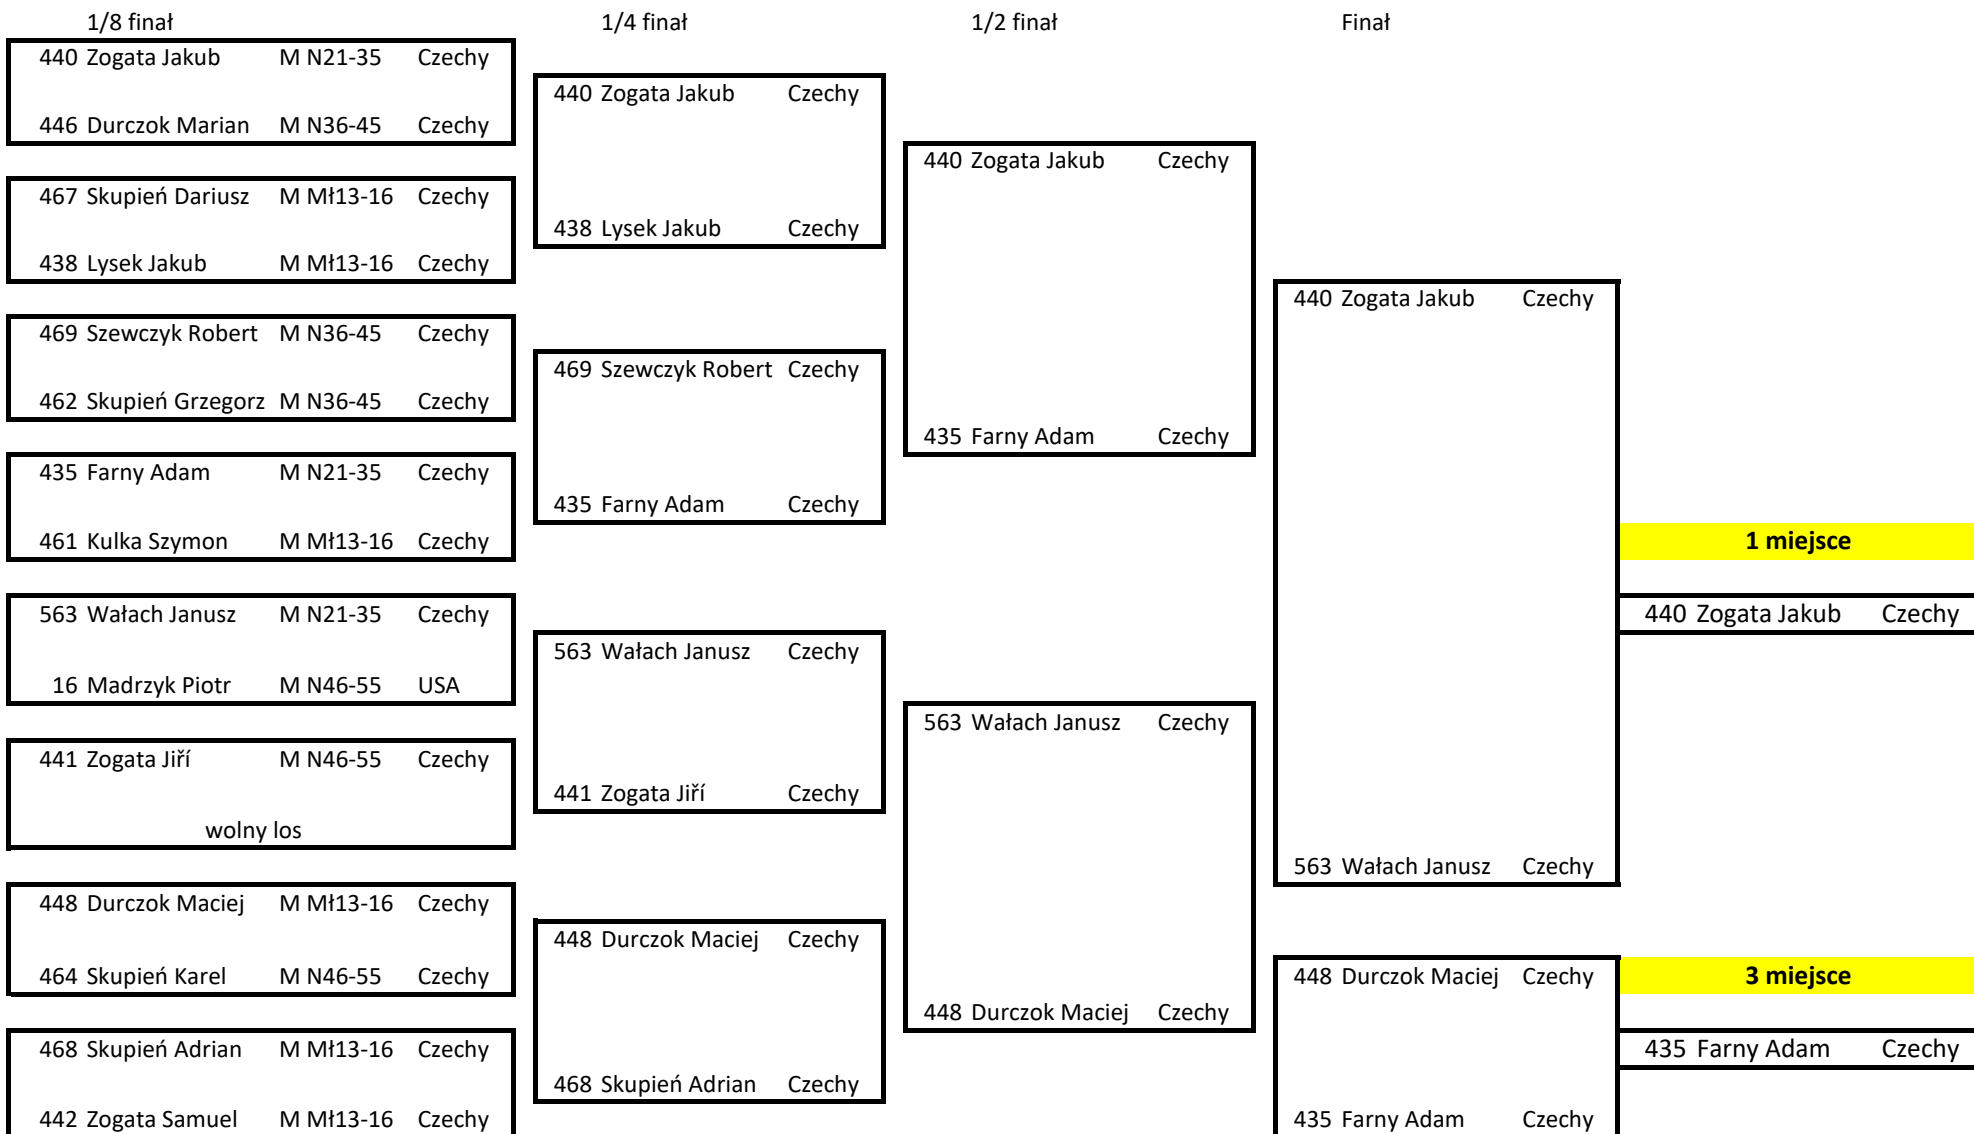

**XIII ŚWIATOWE ZIMOWE IGRZYSKA POLONIJNE
SLALOM RÓWNOLEGŁY MĘŻCZYZN**

Klasyfikacja końcowa

M-ce	Nr start	Nazwisko imię	Kat wiek	Państwo
1	440	Zogata Jakub	M N21-35	Czechy
2	563	Wałach Janusz	M N21-35	Czechy
3	435	Farny Adam	M N21-35	Czechy
4	448	Durczok Maciej	M M13-16	Czechy
5	438	Lysek Jakub	M M13-16	Czechy
5	469	Szewczyk Robert	M N36-45	Czechy
5	441	Zogata Jiří	M N46-55	Czechy
5	468	Skupień Adrian	M M13-16	Czechy
9	446	Durczok Marian	M N36-45	Czechy
9	467	Skupień Dariusz	M M13-16	Czechy
9	462	Skupień Grzegorz	M N36-45	Czechy
9	461	Kulka Szymon	M M13-16	Czechy
9	16	Madrzyk Piotr	M N46-55	USA
9	464	Skupień Karel	M N46-55	Czechy
9	442	Zogata Samuel	M M13-16	Czechy