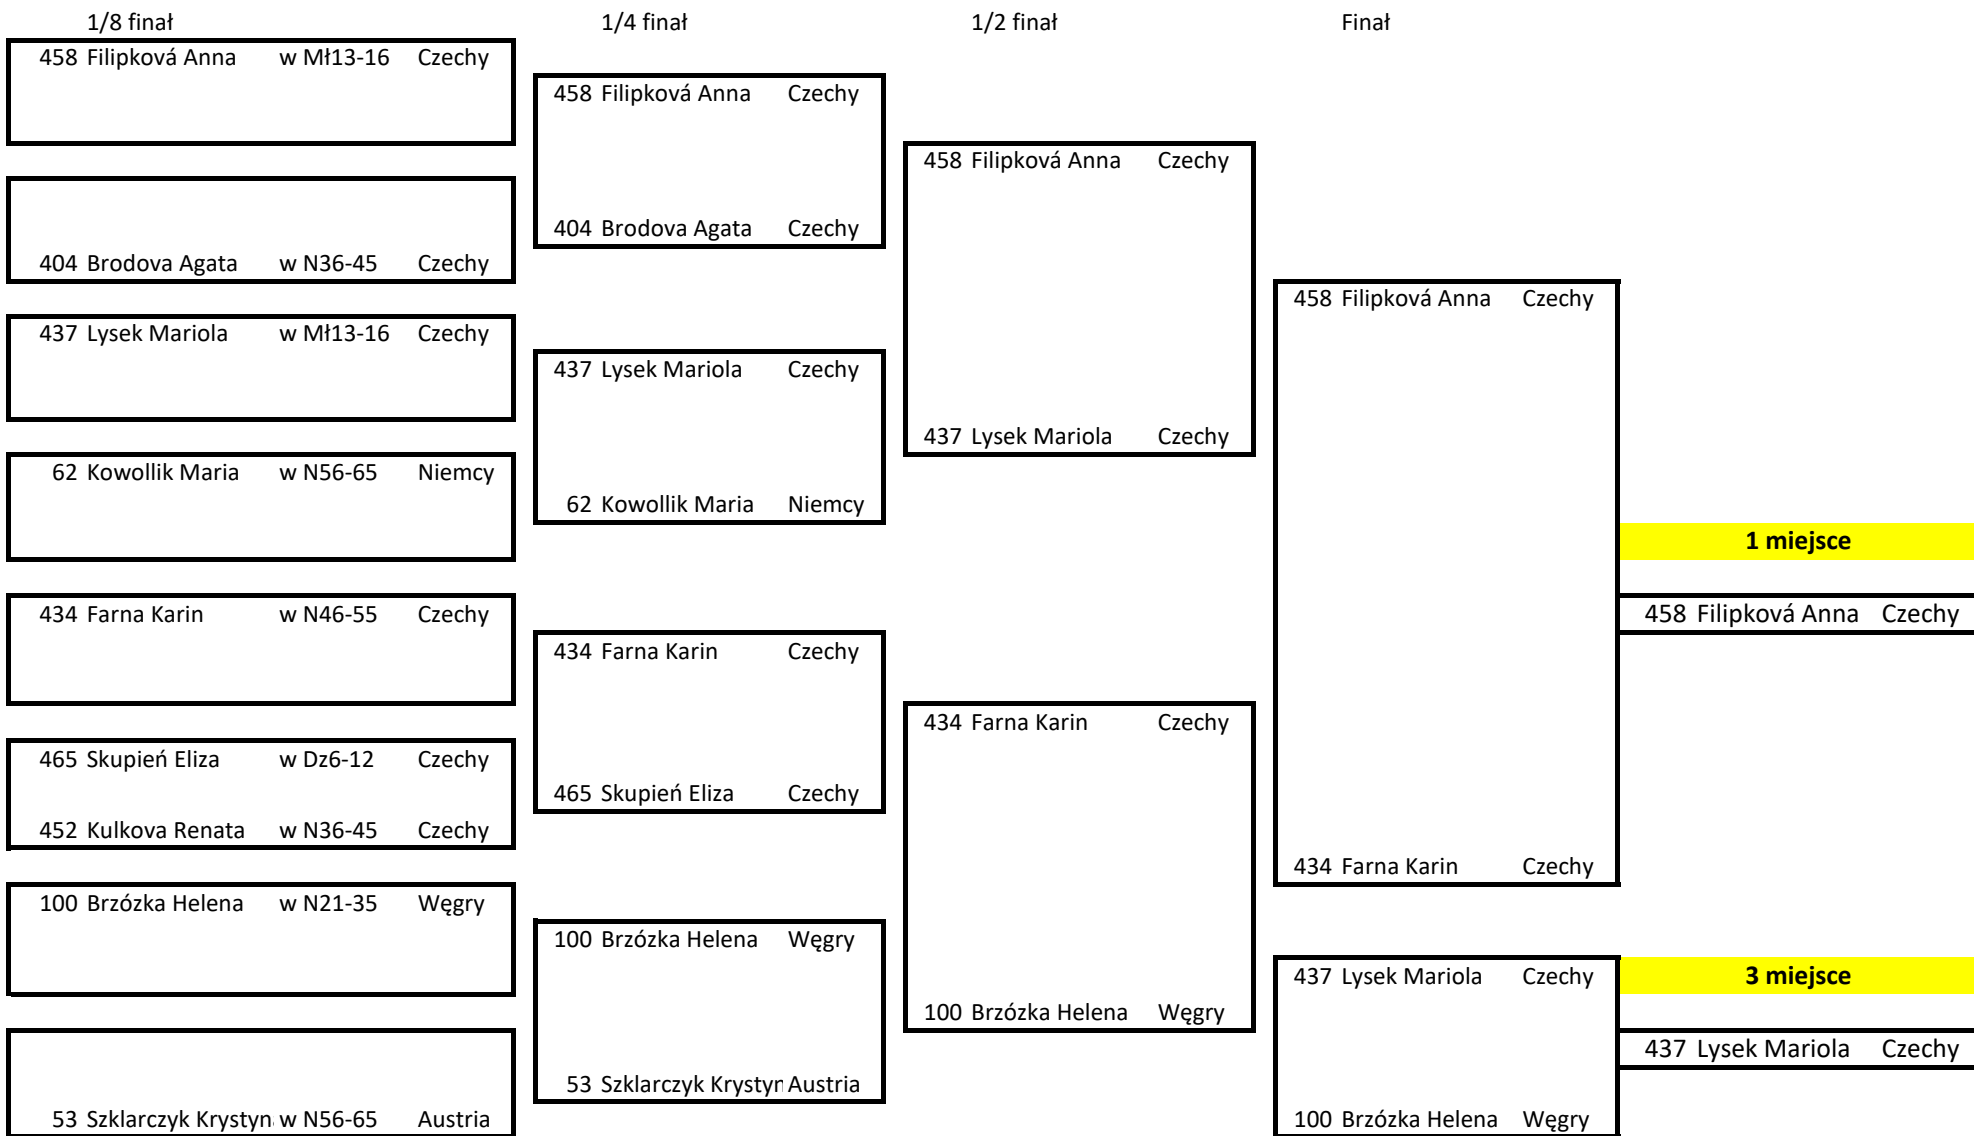

**XIII ŚWIATOWE ZIMOWE IGRZYSKA POLONIJNE
SLALOM RÓWNOLEGŁY Kobiet**

Klasyfikacja końcowa

M-ce	Nr start	Nazwisko Imię	Kat	Państwo
1	458	Filipková Anna	K Mł13-16	Czechy
2	434	Farna Karin	K N46-55	Czechy
3	437	Lysek Mariola	K Mł13-16	Czechy
4	100	Brzózka Helena	K N21-35	Węgry
5	53	Szklarczyk Krystyna	K N56-65	Austria
5	465	Skupień Eliza	K Dz6-12	Czechy
5	62	Kowolik Maria	K N56-65	Niemcy
5	404	Brodova Agata	K N36-45	Czechy
9	452	Kulkova Renata	K N36-45	Czechy